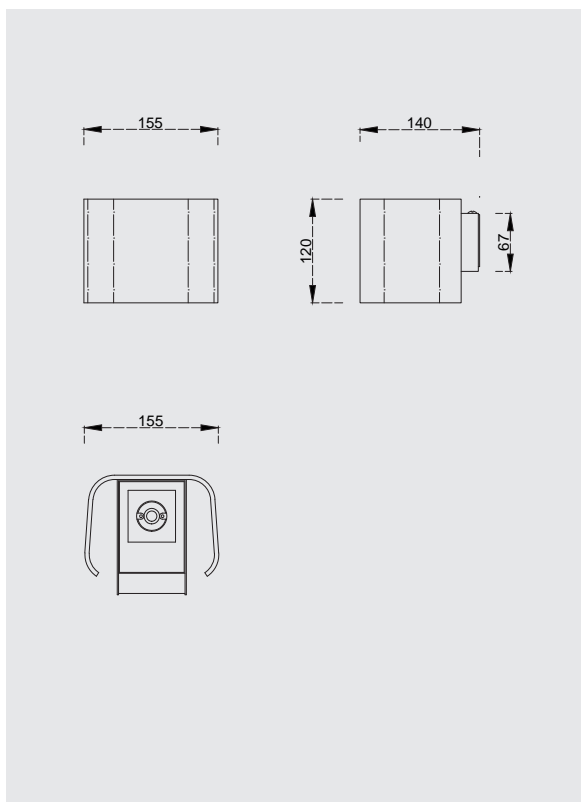

ABADIA WAND S DIR-IND

MATERIAL

- → Bronze, dunkelbraun brüniert, Schirm innen geschliffen
- → obere Abdeckung PMMA, satiniert
- → untere Abdeckung Bronzegeflecht

- Bronze brüniert, gewachst | klar lackiert
- Bronze geschliffen | klar lackiert
- Optional: Bronze poliert | klar lackiert
- Optional: schwarz matt lackiert
- Optional: BL anthrazit lackiert
- Optional: BL grau lackiert
- Optional: BL silbergrau lackiert
- Optional: weiß lackiert
- Weitere RAL-Farbtöne auf Anfrage

AUSSTATTUNG

- → LED: 2x COB-LED, LES13
- → Farbwiedergabeindex: CRI 90
- → Lichtfarben: 2700 K | optional 3000 K, 4000 K
- → Treiber: dimmbar | DALI-fähig | 360 mA
- → Anschlussleistung: 14 W | 220-240V

STANDARDS

⊕ | CE | Gehäuse IP20 | LED-Modul IP20

BAUVARIANTEN

LICHTPUNKTE